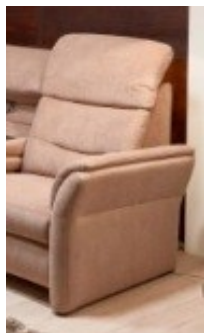

Nastavení manuální opěrky hlavy

Typ: 0093

Motorové nastavení opěrky hlavy

Typ: 0236